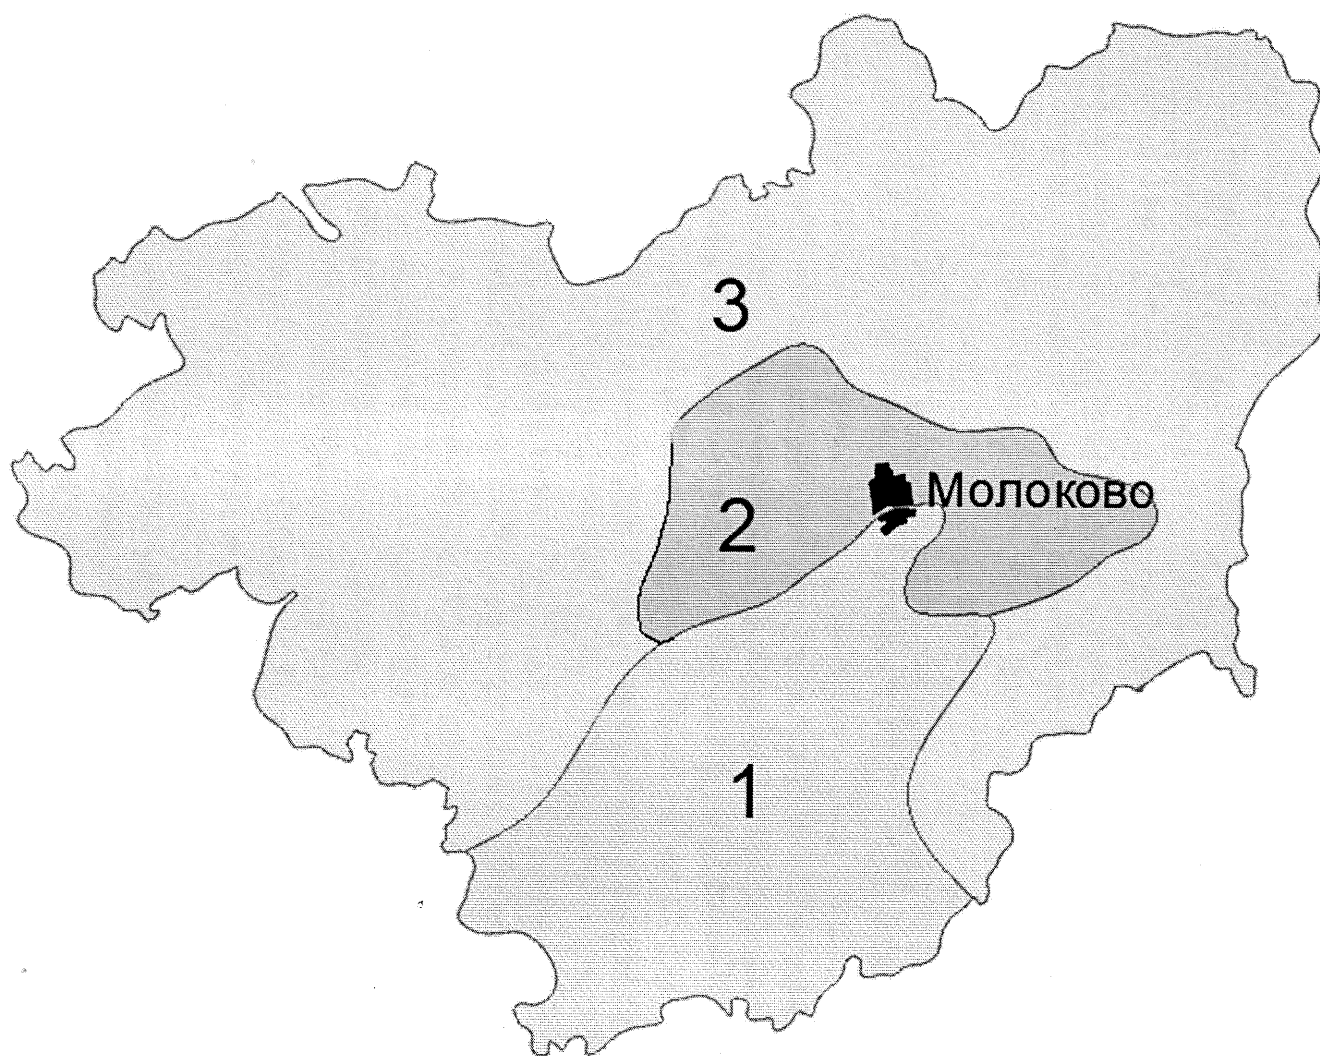

Приложение №2
к решению Думы Молоковского
муниципального округа
Тверской области
от 14.10.2025 г. № 246

**Графическое изображение
схемы многомандатных избирательных округов, образуемых для
проведения выборов депутатов Думы Молоковского
муниципального округа Тверской области**

- Молоковский пятимандатный избирательный округ № 1
- Молоковский пятимандатный избирательный округ № 2
- Молоковский пятимандатный избирательный округ № 3